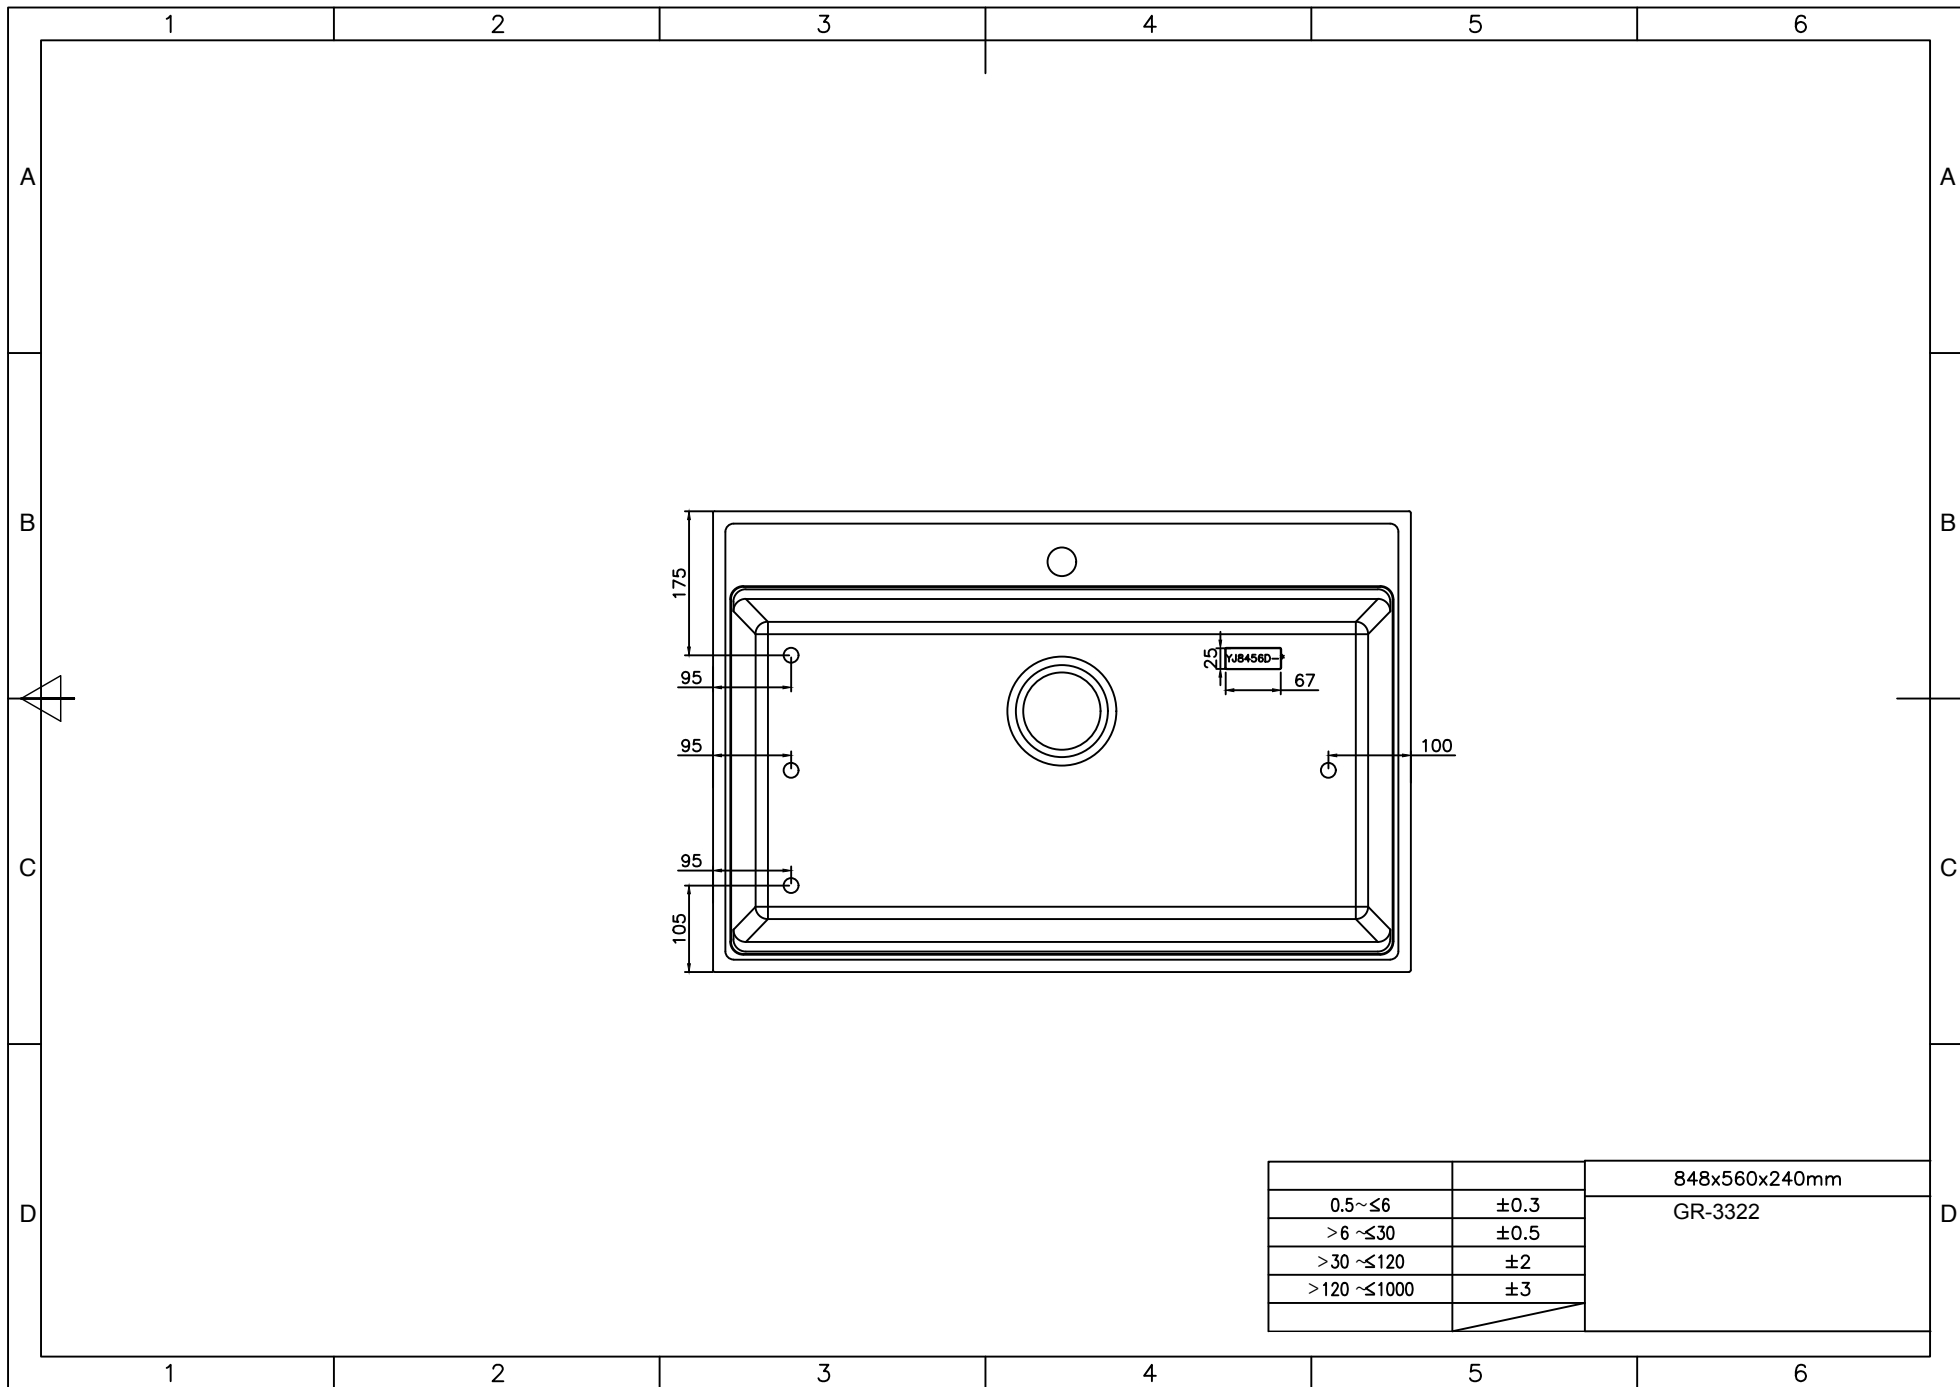

		848x560x240mm
0.5~≤6	±0.3	GR-3322
>6 ~≤30	±0.5	
>30 ~≤120	±2	
>120 ~≤1000	±3	

		848x560x240mm	D
0.5~≤6	±0.3	GR-3322	
>6 ~≤30	±0.5		
>30 ~≤120	±2		
>120 ~≤1000	±3		