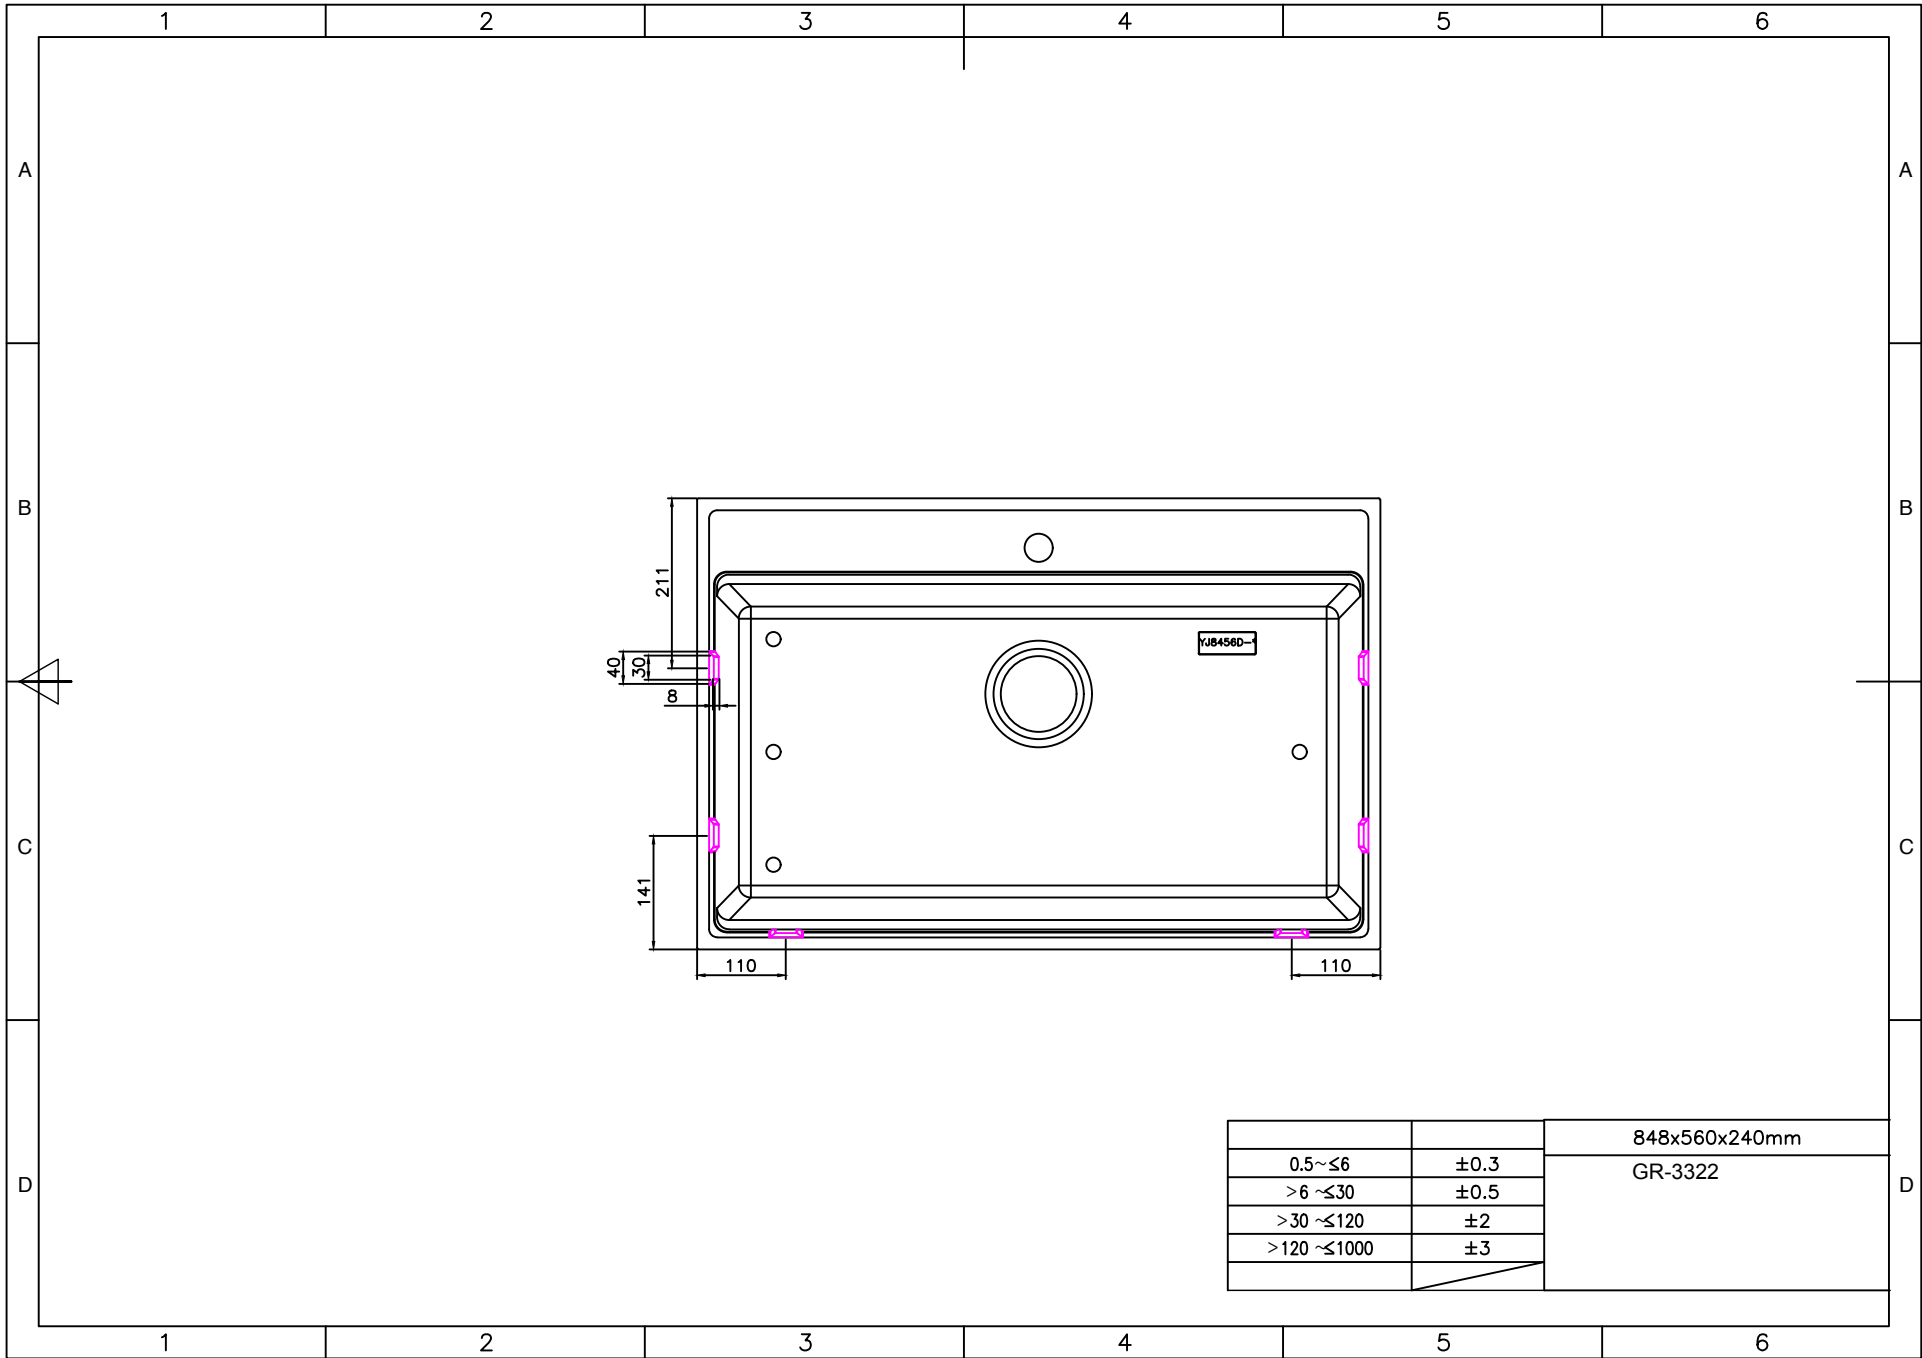

		848x560x240mm
0.5~≤6	±0.3	GR-3322
>6 ~≤30	±0.5	
>30 ~≤120	±2	
>120 ~≤1000	±3	

		848x560x240mm	D
0.5~≤6	±0.3	GR-3322	
>6 ~≤30	±0.5		
>30 ~≤120	±2		
>120 ~≤1000	±3		