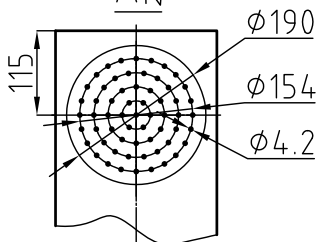

B-B

A向

ID9769

Bába, Colonne de douche noir mat et chrome